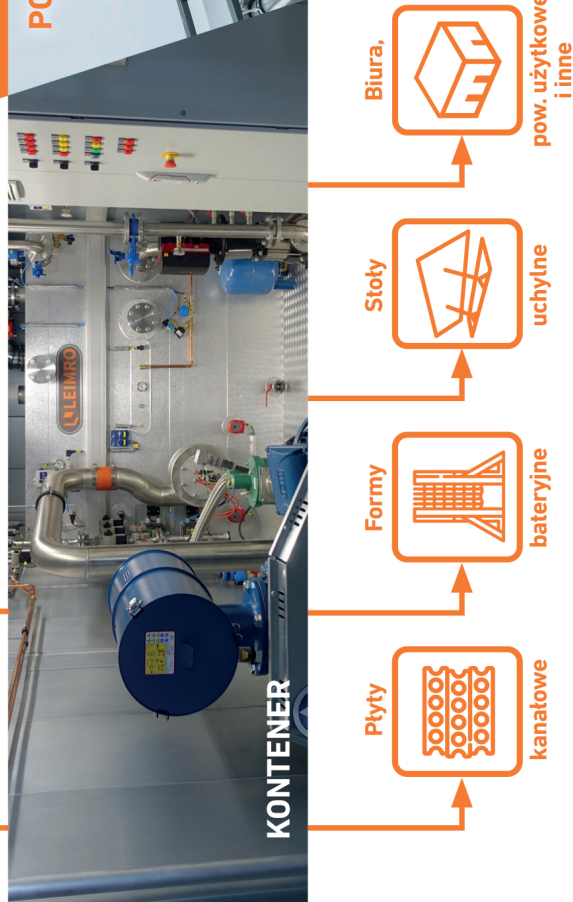

ROZWIĄZANIA GRZEWCZE DLA PREFABRYKACJI BETONOWEJ

LEIMRO to renomowane, polsko-fińskie przedsiębiorstwo, specjalizujące się w branży betonowej, posiadające wieloletnie doświadczenie. Specjalizujemy się w dostarczaniu zaawansowanych, kompleksowych i ekologicznych systemów grzewczych dla fabryk prefabrykatów. Z naciskiem na efektywność, dostarczamy rozwiązania, które optymalizują procesy produkcyjne, jednocześnie minimalizując ich wpływ na środowisko.

POMOCNICZY SYSTEM GRZEWCZY

Wszystkie nasze produkty są zaprojektowane tak, aby bezproblemowo integrować się z zewnętrzными wymiennikami ciepła, co daje wszechstronne możliwości w wykorzystywaniu energii. Ta funkcja umożliwia efektywne grzanie kruszywa, wody, płyt kanałowych, stołów uchylnych, form bateryjnych, biur i innych przestrzeni. Wykorzystując tę możliwość, nasze systemy grzewcze zapewniają kompleksowe rozwiązania grzewcze dla szerokiego zakresu zastosowań w fabrykach prefabrykatów.